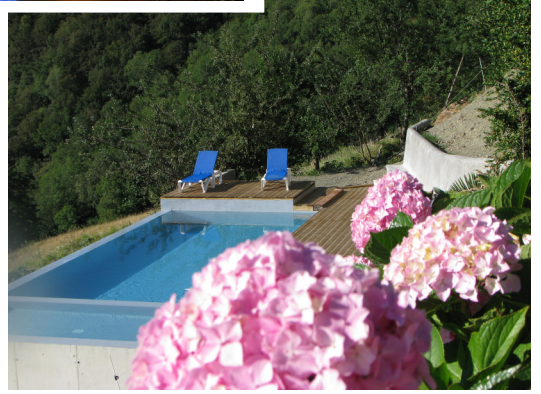

FICHE DESCRIPTIVE DU GÎTE RURAL N°115 010

En complément du contrat de réservation ci-joint, la présente fiche complète les caractéristiques de notre gîte rural.
N'hésitez à nous contacter pour obtenir de plus amples informations.

Les Propriétaires