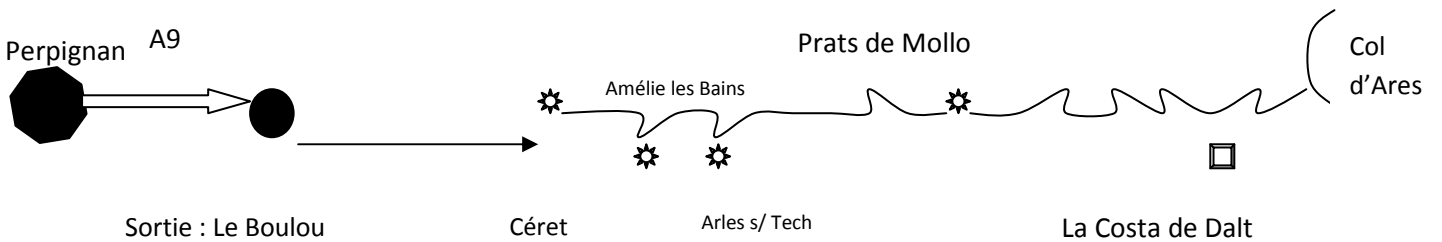

Itinéraire d'accès au gîte : A Prats de Mollo, Prendre direction COL d'ARES, Frontière. A 10 Kms de Prats de Mollo, sur la gauche, un transformateur électrique, prendre le chemin de terre, il descend chez nous, au Mas LA COSTA DE DALT