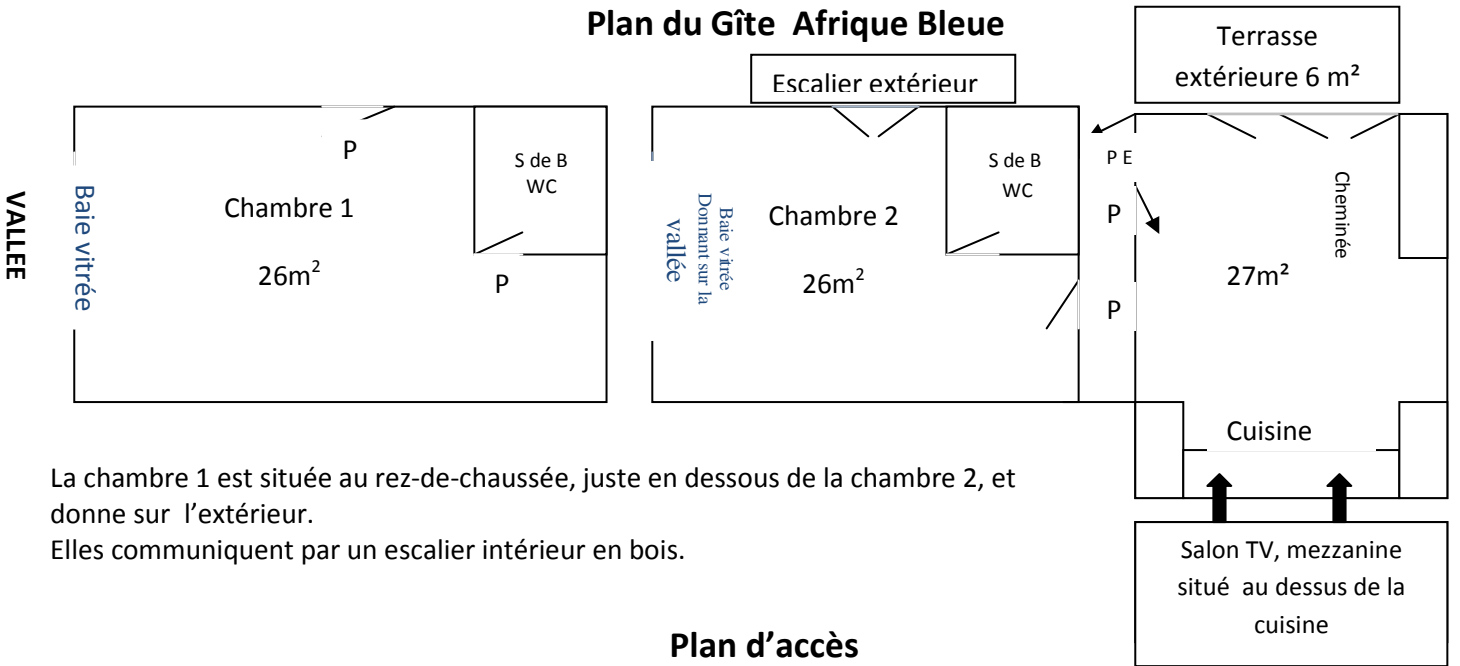

## Plan du Gîte Afrique Bleue

La chambre 1 est située au rez-de-chaussée, juste en dessous de la chambre 2, et donne sur l'extérieur.  
Elles communiquent par un escalier intérieur en bois.